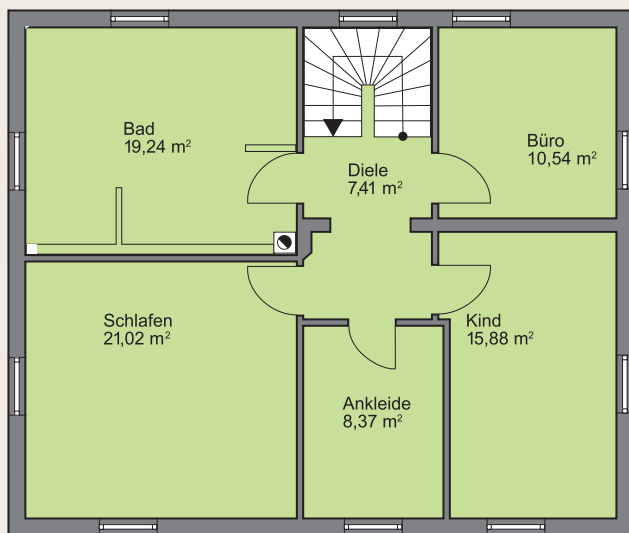

SV PISA

Wohn- und Nutzflächen

ca.-Angaben

| | |
|------------------------------|-----------------------|
| Erdgeschoss | 82,46 m ² |
| Obergeschoss | 81,46 m ² |
| Erd- und Obergeschoss gesamt | 163,92 m ² |

Die Maß- und Flächenangaben sind ca.-Werte. Die Abbildungen enthalten teilweise Sonderausstattungen. Den genauen Leistungsumfang entnehmen Sie bitte der aktuellen Baubeschreibung.