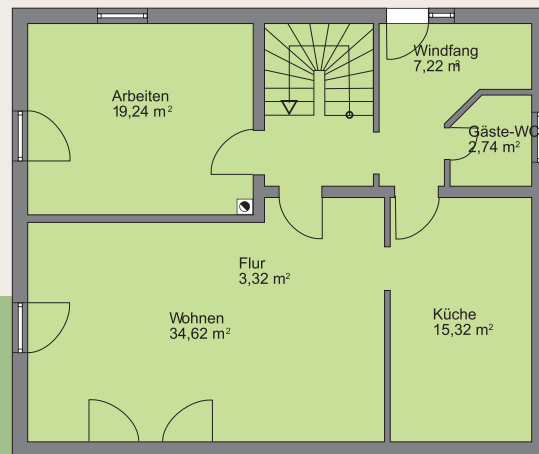

SV PISA

Wohn- und Nutzflächen

ca.-Angaben

| | |
|------------------------------|-----------------------|
| Erdgeschoss | 82,46 m ² |
| Obergeschoss | 81,46 m ² |
| Erd- und Obergeschoss gesamt | 163,92 m ² |

Die Maß- und Flächenangaben sind ca.-Werte. Die Abbildungen enthalten teilweise Sonderausstattungen. Den genauen Leistungsumfang entnehmen Sie bitte der aktuellen Baubeschreibung.