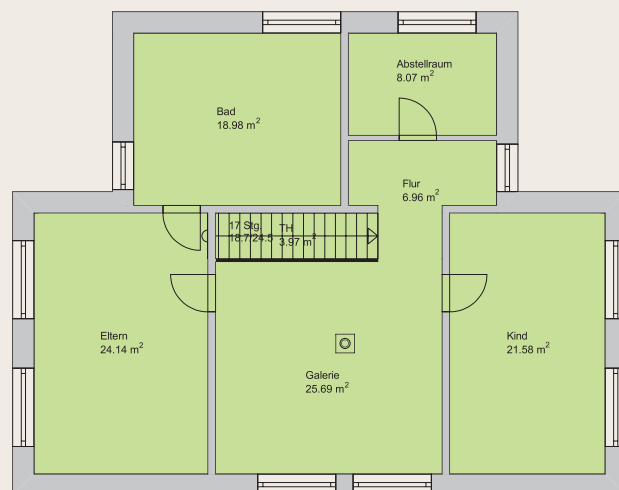

# Wohn- und Nutzflächen

ca.-Angaben

Erdgeschoss	110,77 m <sup>2</sup>
Obergeschoss	105,42 m <sup>2</sup>
Erd- und Obergeschoss gesamt	216,19 m <sup>2</sup>

Die Maß- und Flächenangaben sind ca.-Werte. Die Abbildungen enthalten teilweise Sonderausstattungen. Den genauen Leistungsumfang entnehmen Sie bitte der aktuellen Baubeschreibung.