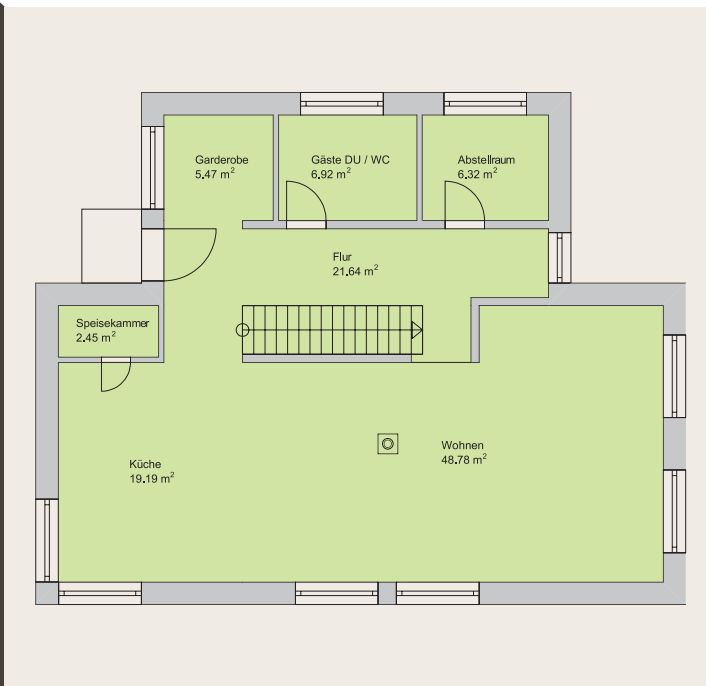

# Wohn- und Nutzflächen

ca.-Angaben

Erdgeschoss	110,77 m <sup>2</sup>
Obergeschoss	105,42 m <sup>2</sup>
Erd- und Obergeschoss gesamt	216,19 m <sup>2</sup>

Die Maß- und Flächenangaben sind ca.-Werte. Die Abbildungen enthalten teilweise Sonderausstattungen. Den genauen Leistungsumfang entnehmen Sie bitte der aktuellen Baubeschreibung.